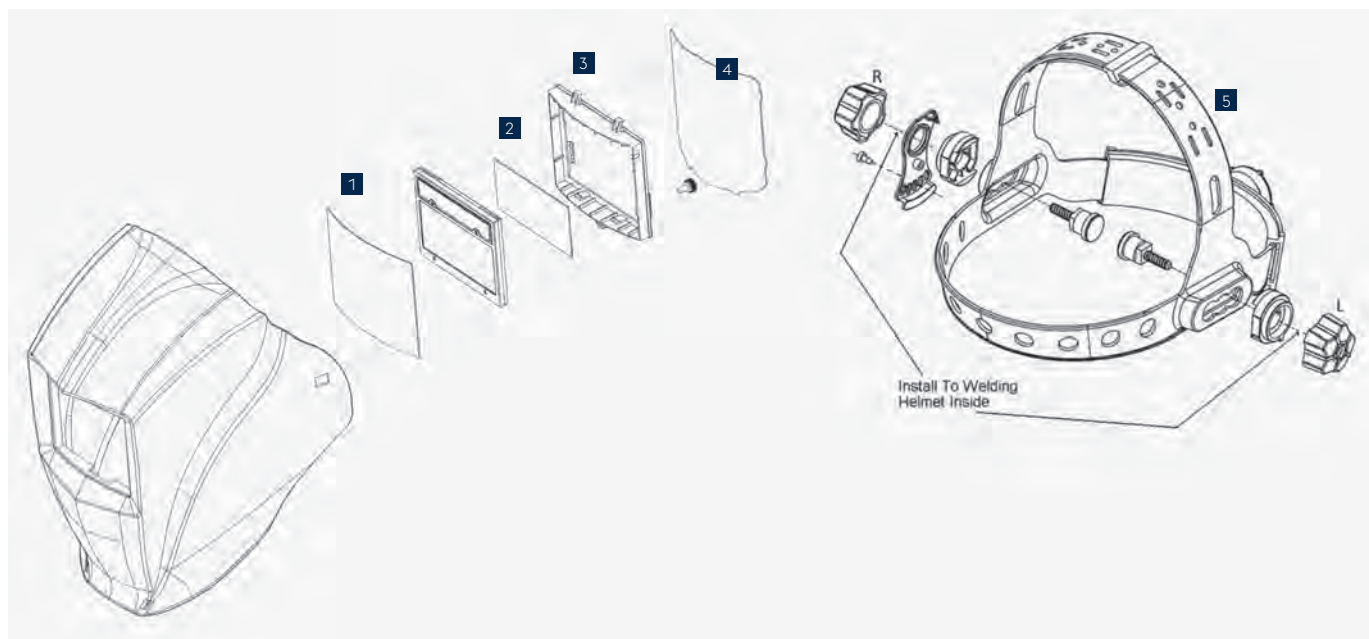

LISTA ACCESSORI E MONTAGGIO MASCHERA BÖHLER WELDING

Lista accessori

Item	Descrizione	Part No.
1	Lente di protezione frontale	32423
2	Lente di protezione interna Guardian⁵⁰	32425
2	Lente di protezione interna Guardian^{62, 62F}	32433
3	Telaio ADF con viti Guardian^{62, 62F}	32442
3	Telaio ADF con viti Guardian⁵⁰	32443
4	Visiera per la molatura Guardian^{62F}	32437
5	Copricapo Böhler Guardian^{50, 62}	32406
5	Copricapo Böhler Guardian^{62F}	38726
*	fascia tergisudore (2 pcs. Fronte e retro)	32416
*	diottria 1.0	32444
*	diottria 1.5	32445
*	diottria 2.0	32452
*	diottria 2.5	32456
*	Batteria ADF CR2450	32517

*non presente in figura

Confezionamento & spedizione

Confezionamento	Nome prodotto	Part No.
6 maschere in 1 cartone non mischiato	Böhler Guardian⁵⁰	32371
	Böhler Guardian⁶²	32373
	Böhler Guardian^{62F}	32374

Quantità minima ordinabile: 8 cartoni su 1 EURO-Pallet (48 maschere)