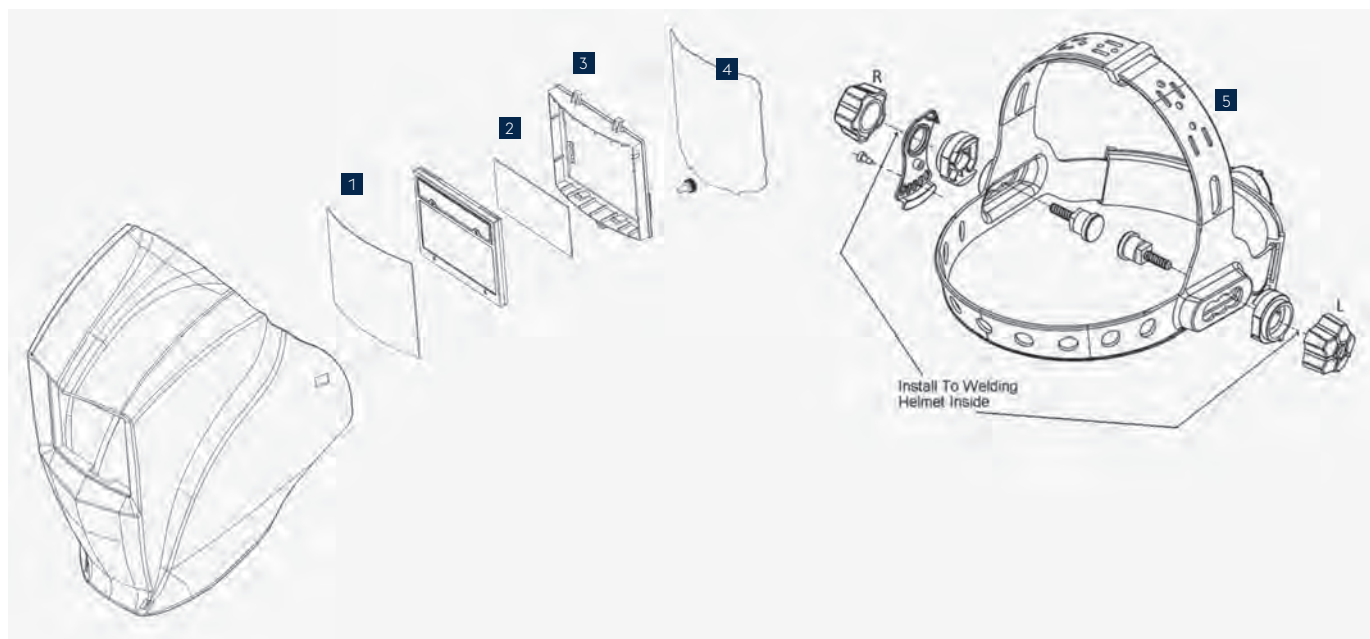

BÖHLER HEGESZTŐPAJZS ÖSSZESZERELÉSE ÉS ALKATRÉSZLISTA

Alkatrészlista

Tétel	Leírás	Cikkszám
1	felső takarólencse	32423
2	belső lencse, Guardian⁵⁰	32425
2	belső lencse Guardian⁶², ^{62F}	32433
3	ADF rögzítő és csavar, Guardian⁶², ^{62F}	32442
3	ADF rögzítő és csavar, Guardian⁵⁰	32443
4	csiszolólcse, Guardian^{62F}	32437
5	fejkosár, Böhler Guardian⁵⁰, ⁶²	32406
5	fejkosár, Böhler Guardian^{62F}	38726
*	izzadságfelszívó pánt (2 db, elől és hátul)	32416
*	dioptria 1,0	32444
*	dioptria 1,5	32445
*	dioptria 2,0	32452
*	dioptria 2,5	32456
*	ADF CR2450 akkumulátor	32517

* az ábrán nem látható

Csomagolás és szállítás

Csomagolási egységek	Termék neve	Cikkszám
6 pajzs 1 dobozban szétválogatva	Böhler Guardian⁵⁰	32371
	Böhler Guardian⁶²	32373
	Böhler Guardian^{62F}	32374

Minimális rendelési mennyiség: 8 doboz 1 EURO-raklapon (48 pajzs)