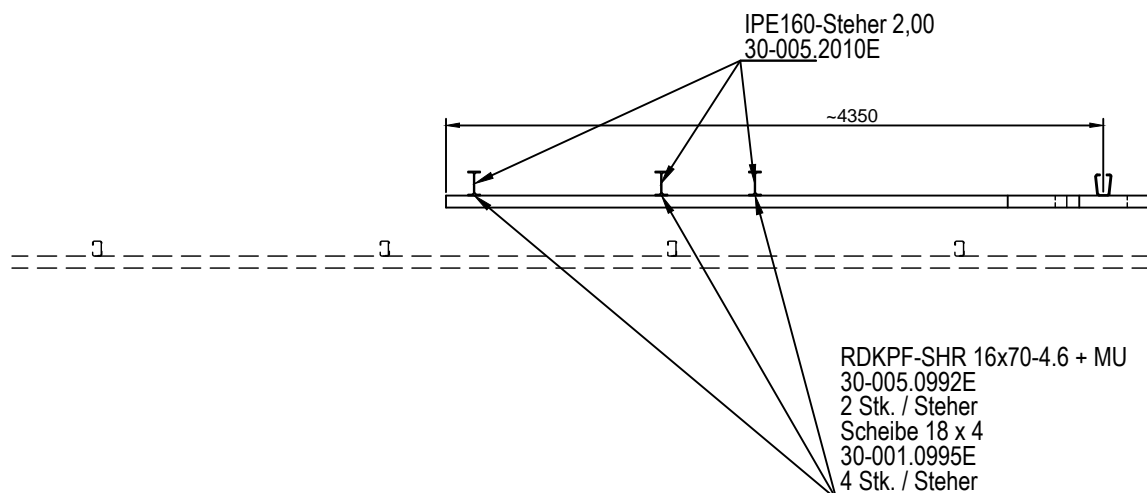

# ABSENKUNGEN

## LEITSCHIENEN SYSTEM 2A

### Bodenendabsenkung obere Leitschiene 1200mm

Typenblatt B203

Absenkung zu Typenblatt B202

02/2016