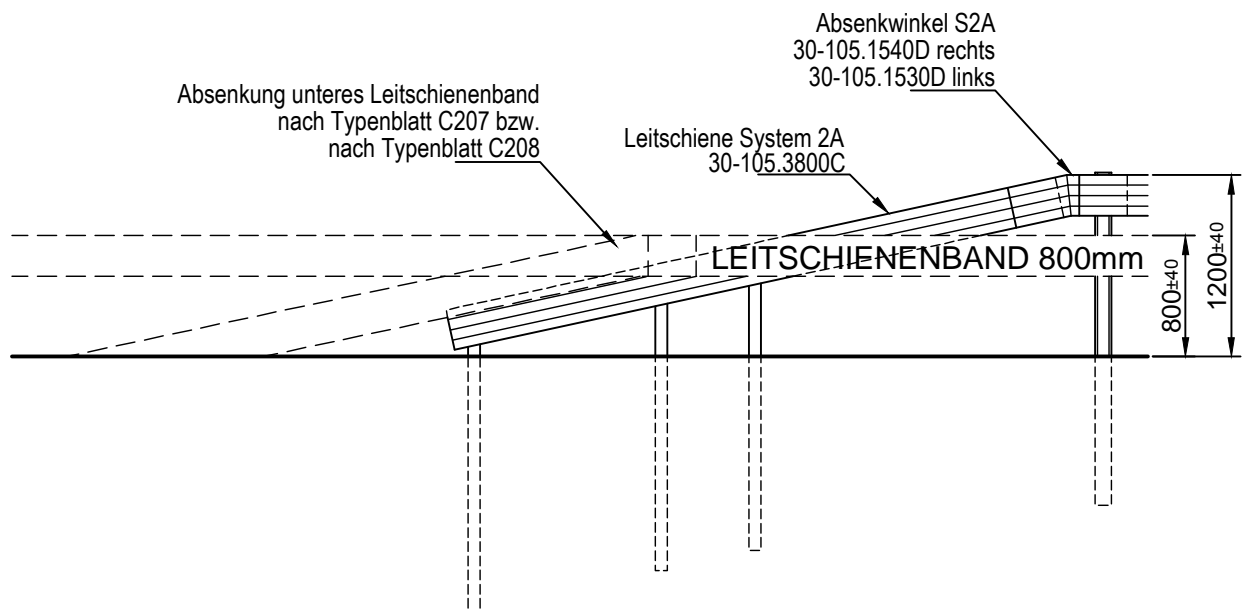

# ABSENKUNGEN

## LEITSCHIENEN SYSTEM 2A

### Bodenendabsenkung obere Leitschiene 1200mm

Typenblatt B203

Absenkung zu Typenblatt B202

02/2016