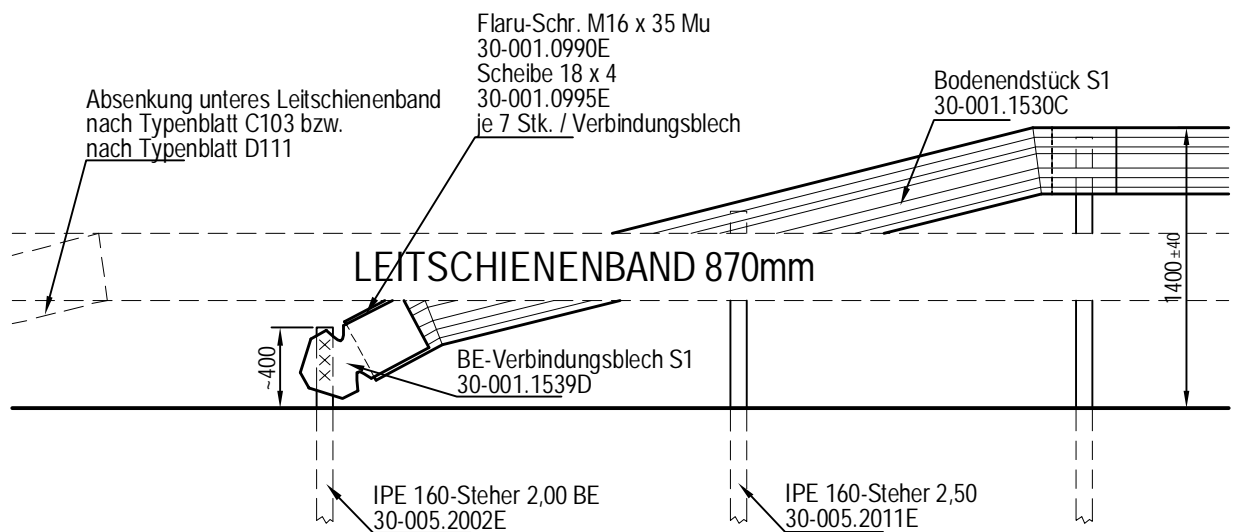

# ABSENKUNGEN

## LEITSCHIENEN SYSTEM 1

Bodenabsenkung  
oberes Leitschienenband 1400mm

Typenblatt B107

zu Typenblatt B106

01/2015