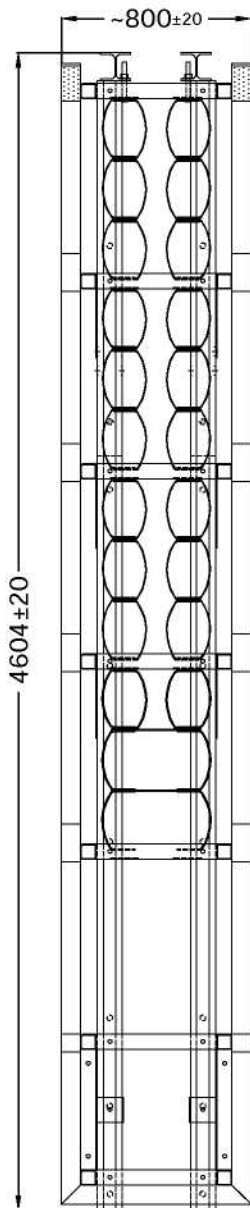

KREMSBARRIER APD P80 RL

Blažilnik trka skladno z EN1317-3

Tip s preusmeritvijo (R) in brez preusmeritve (NR)

P80R01 - 05/2020

Tehnični podatki

Stopnja zmogljivosti	80
Stopnja intenzitete trka	B
Območje preusmeritve	Z1
Trajni stranski zamik	D1
Dolžina sistema	4604 mm
Širina sistema	800 mm
Višina sistema	660 mm
Globina vrtanja	155 mm
Globina pilota	1340 mm