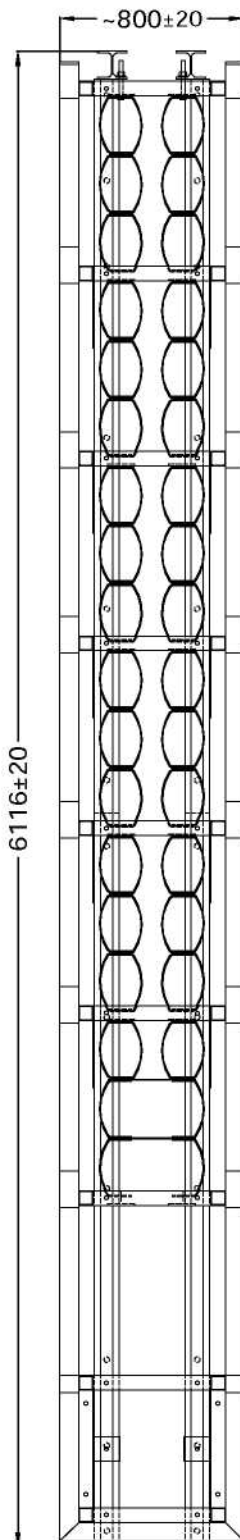

KREMSBARRIER APD P100 RL

Blažilnik trka skladno z EN1317-3

Tip s preusmeritvijo (R) in brez preusmeritve (NR)

P100R01 - 05/2020

Tehnični podatki

Stopnja zmogljivosti	100
Stopnja intenzitete trka	B
Območje preusmeritve	Z1
Trajni stranski zamik	D1
Dolžina sistema	6116 mm
Širina sistema	800 mm
Višina sistema	660 mm
Globina vrtanja	155 mm
Globina pilota	1340 mm