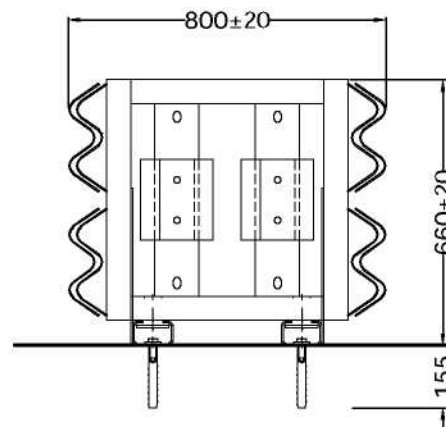

voestalpine

ONE STEP AHEAD.