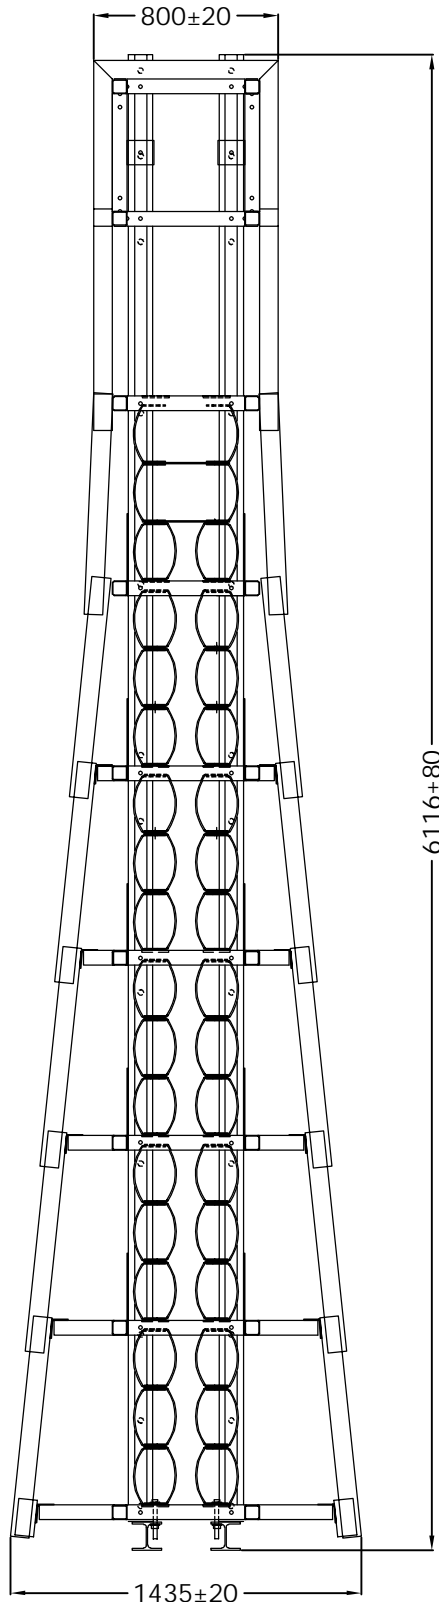

# KREMSBARRIER APD V100 RL / NR

Tlumič nárazů podle EN1317-3

Typ vodící (RL) a nevodící (NR)

V100R01 - 02/2022

## Technické údaje

Úroveň zadržení	100
Úroveň prudkosti nárazu	B
Třída zóny přeměrování	Z1
Třída trvalého příčného přemístění	D1
Délka systému	6116 mm
Šířka systému	800-1435 mm
Výška systému	660 mm
Hloubka vrtání	155 mm
Hloubka beranění	1340 mm