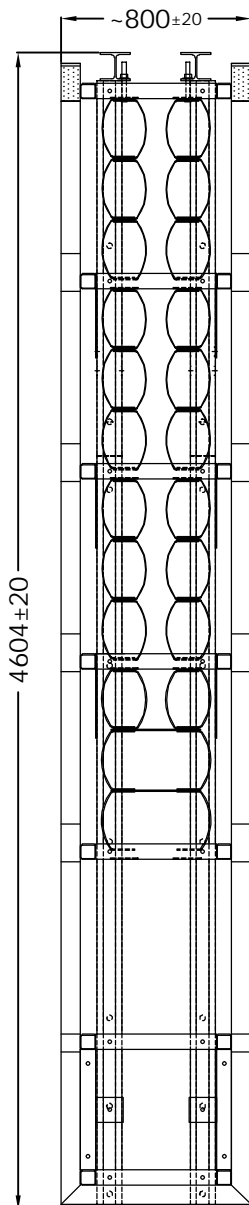

KREMSBARRIER APD P80 RL / NR

Tlumič nárazů podle EN1317-3
Typ vodící (RL) a nevodící (NR)

P80R01-02/2022

Technické údaje

Úroveň zadržení	80
Úroveň prudkosti nárazu	B
Třída zóny přesměrování	Z1
Třída trvalého příčného přemístění	D1
Délka systému	4604 mm
Šířka systému	800 mm
Výška systému	660 mm
Hloubka vrtání	155 mm
Hloubka beranění	1340 mm