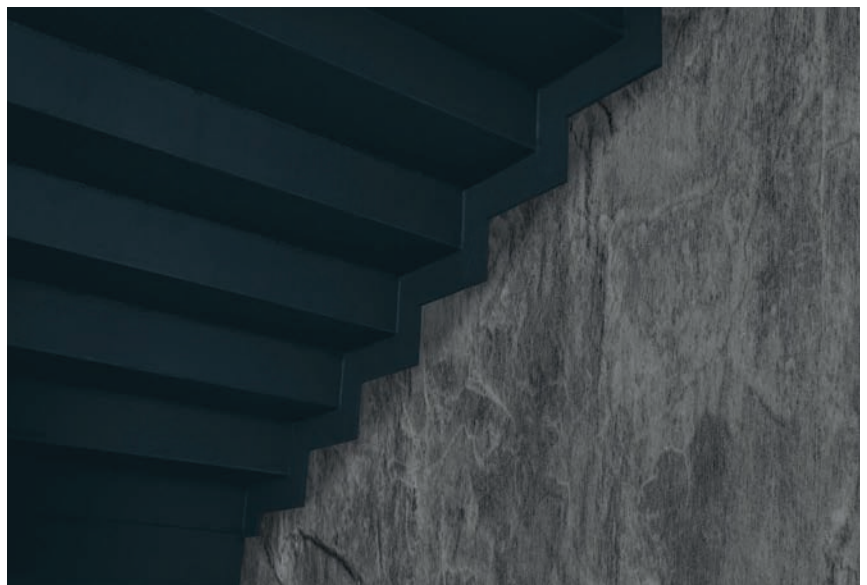

LINIE DESIGN INSPIRED BY NATURE

Schiefer besticht mit seiner rauhen, maskulinen Oberfläche und seinem natürlich ausdrucksstarken Erscheinungsbild. Er beeindruckt im Innen wie im Außenbereich und ist mit seiner dezenten Struktur perfekt für den großflächigen Einsatz geeignet.

colofer® VARIO
SLATE

	für den Außenbereich (outdoor)	
	für den Innenbereich (indoor)	
	in 3D-Haptik erhältlich	
	mit Schutzfolie erhältlich	

verfügbar

nicht verfügbar

auf Anfrage