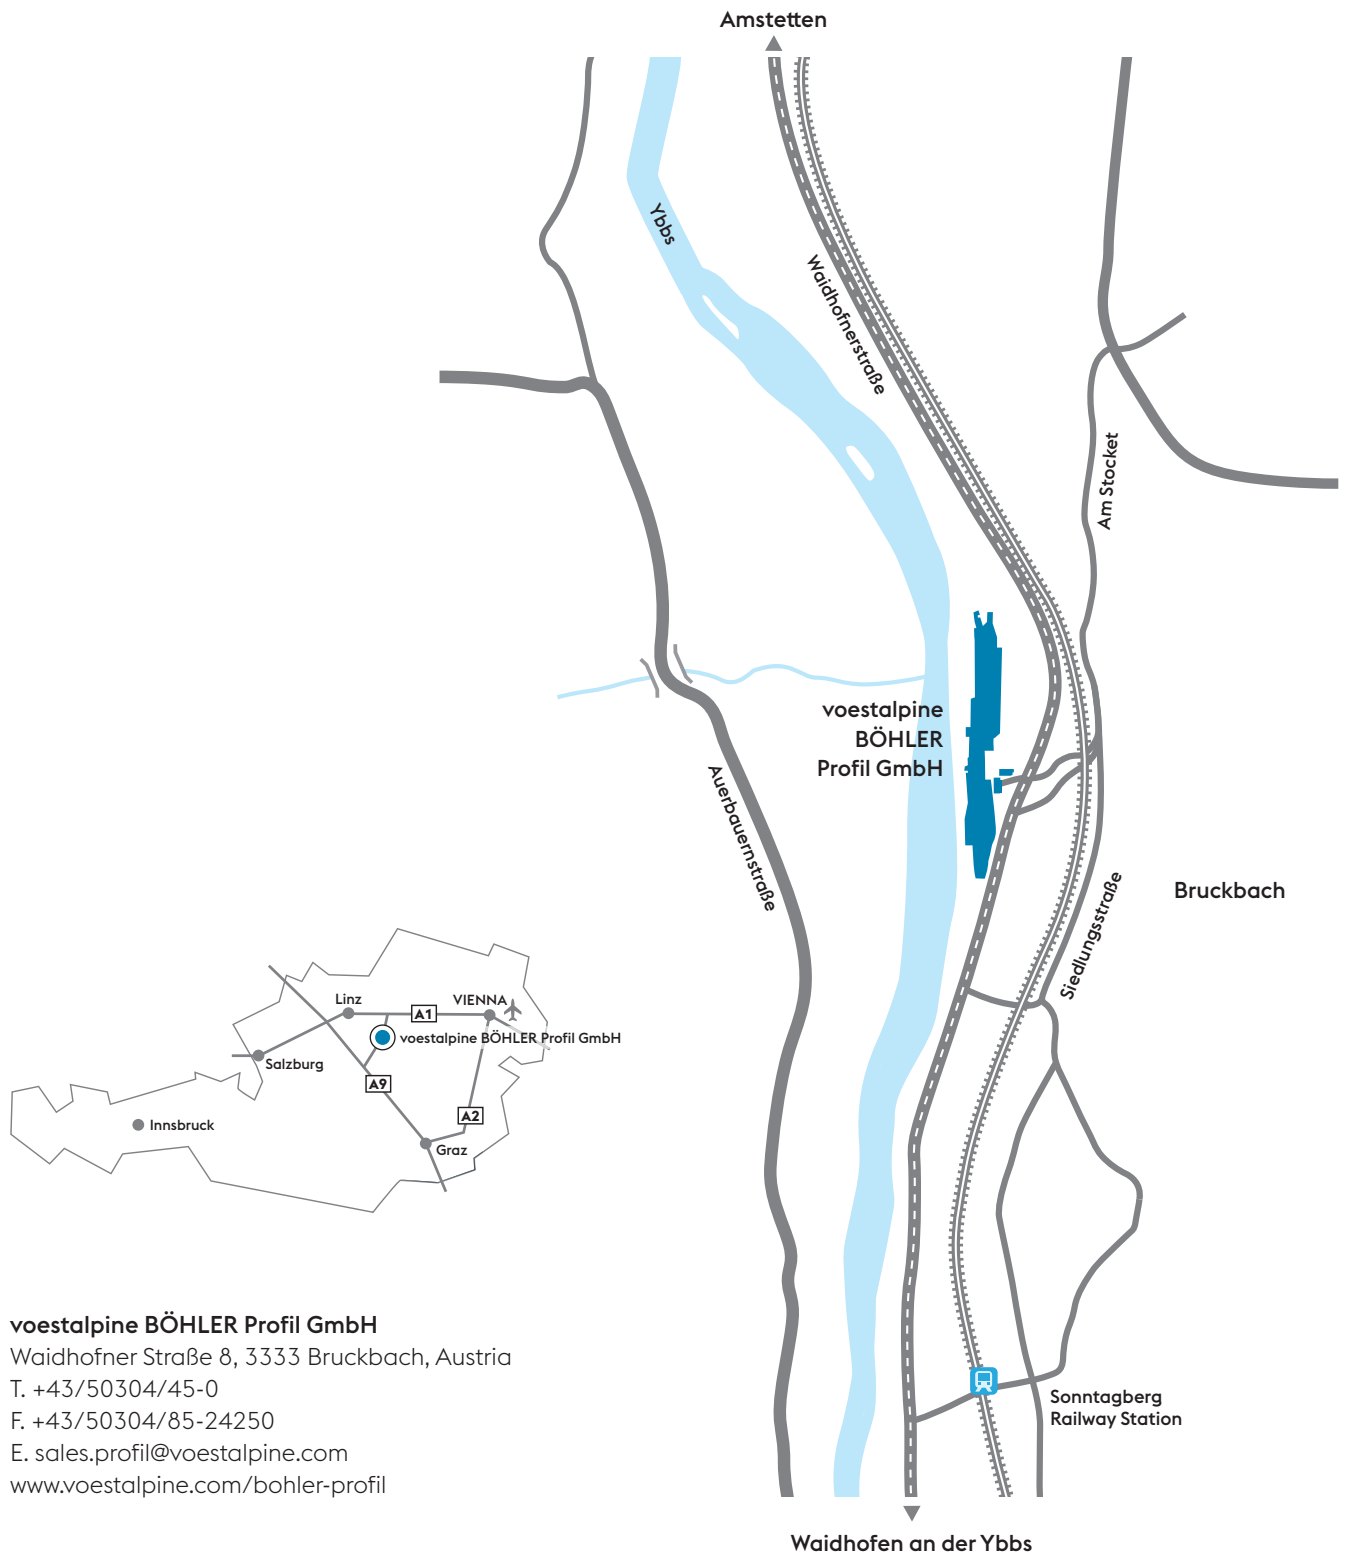

APPROACH MAP

HOW TO FIND US

voestalpine BÖHLER Profil GmbH

Waidhofner Straße 8, 3333 Bruckbach, Austria

T. +43/50304/45-0

F. +43/50304/85-24250

E. sales.profil@voestalpine.com

www.voestalpine.com/bohler-profil