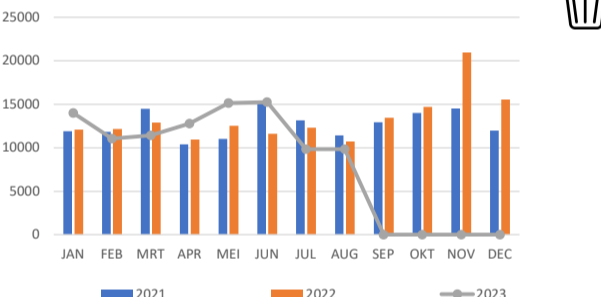

■ 2021 ■ 2022 ■ 2023

AFVALSTROOM | CIRCULAIR NAAR GROENE ENERGIE IN %

■ 2021 ■ 2022 ■ 2023

AFVALSTROOM | CIRCULAIR NAAR GRIJZE ENERGIE IN %

■ 2021 ■ 2022 ■ 2023

GELOOSD WATER IN M<sup>3</sup>

■ 2021 ■ 2022 ■ 2023

AFVAL/RESTAFVAL IN KG

■ 2021 ■ 2022 ■ 2023

GEVAARLIJK AFVAL IN KG

■ 2021 ■ 2022 ■ 2023

FOLIE & KUNSTSTOFFEN IN KG

■ 2021 ■ 2022 ■ 2023

HOUT IN KG

■ 2021 ■ 2022 ■ 2023