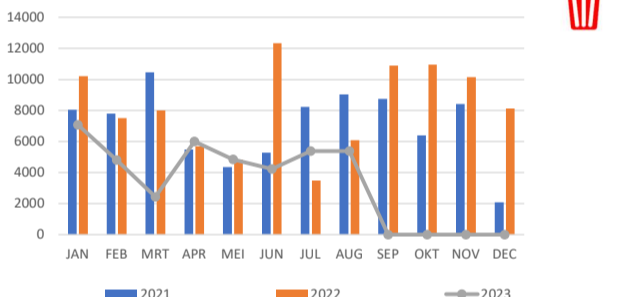

GEVAARLIJK AFVAL IN KG

■ 2021 ■ 2022 ■ 2023