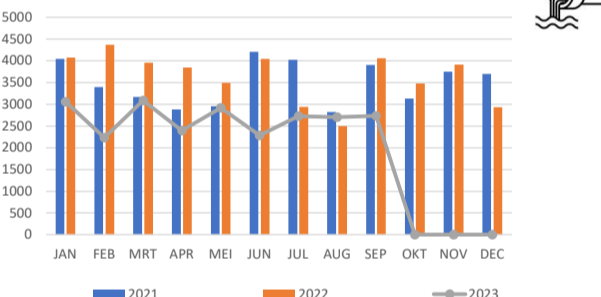

■ 2021 ■ 2022 ■ 2023

AFVALSTROOM | CIRCULAIR NAAR GROENE ENERGIE IN %

■ 2021 ■ 2022 ■ 2023

AFVALSTROOM | CIRCULAIR NAAR GRIJZE ENERGIE IN %

■ 2021 ■ 2022 ■ 2023

GELOOSD WATER IN M<sup>3</sup>

■ 2021 ■ 2022 ■ 2023

AFVAL/RESTAFVAL IN KG

■ 2021 ■ 2022 ■ 2023

GEVAARLIJK AFVAL IN KG

■ 2021 ■ 2022 ■ 2023

FOLIE & KUNSTSTOFFEN IN KG

■ 2021 ■ 2022 ■ 2023

HOUT IN KG

■ 2021 ■ 2022 ■ 2023