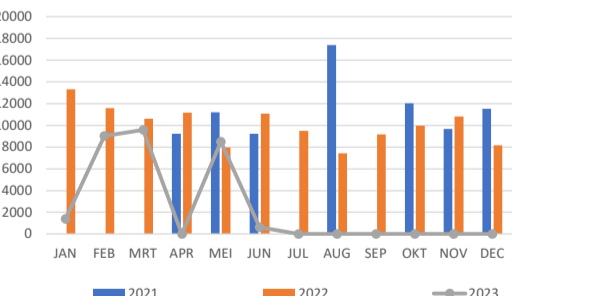

■ 2021 ■ 2022 ■ 2023

AFVALSTROOM | CIRCULAIR NAAR GROENE ENERGIE IN %

■ 2021 ■ 2022 ■ 2023

AFVALSTROOM | CIRCULAIR NAAR GRIJZE ENERGIE IN %

■ 2021 ■ 2022 ■ 2023

GELOOSD WATER IN M<sup>3</sup>

■ 2021 ■ 2022 ■ 2023

AFVAL/RESTAFVAL IN KG

■ 2021 ■ 2022 ■ 2023

GEVAARLIJK AFVAL IN KG

■ 2021 ■ 2022 ■ 2023

FOLIE & KUNSTSTOFFEN IN KG

■ 2021 ■ 2022 ■ 2023

HOUT IN KG

■ 2021 ■ 2022 ■ 2023

PAPIER & KARTON IN KG

■ 2021 ■ 2022 ■ 2023

KOLKEN IN KG

■ 2021 ■ 2022 ■ 2023

BOUW & SLOOP IN KG

■ 2021 ■ 2022 ■ 2023

actionlist

Date issued	KPI	Observation	Action	Who?	Due date
2022-april	Compressed air	Leakages, awareness	Team Assembly installed	J. Brantjes	ongoing
2022-april	KITTEN	MHD Kitten	Kitteam actief. Stuur op gebruik, van grote vaten naar kleine vaten, ombouw pompen	MZ	ongoing