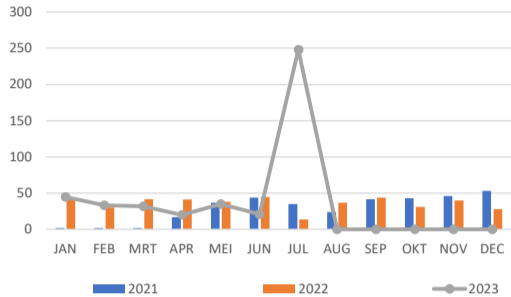

BAROMETER | VERMEDEN CO₂ Ton

■ 2021 ■ 2022 ■ 2023