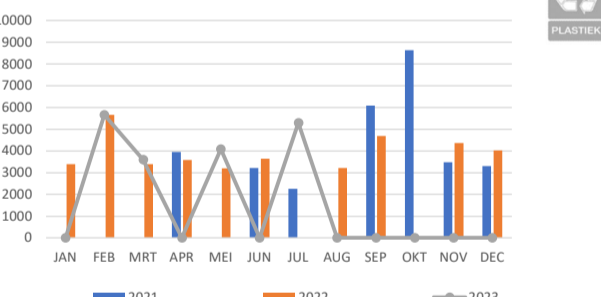

■ 2021 ■ 2022 ■ 2023

AFVALSTROOM | CIRCULAIR NAAR GROENE ENERGIE IN %

■ 2021 ■ 2022 ■ 2023

AFVALSTROOM | CIRCULAIR NAAR GRIJZE ENERGIE IN %

■ 2021 ■ 2022 ■ 2023

GELOOSD WATER IN M<sup>3</sup>

■ 2021 ■ 2022 ■ 2023

AFVAL/RESTAFVAL IN KG

■ 2021 ■ 2022 ■ 2023

GEVAARLIJK AFVAL IN KG

■ 2021 ■ 2022 ■ 2023

FOLIE & KUNSTSTOFFEN IN KG

■ 2021 ■ 2022 ■ 2023

HOUT IN KG

■ 2021 ■ 2022 ■ 2023

PAPIER & KARTON IN KG

■ 2021 ■ 2022 ■ 2023

KOLKEN IN KG

■ 2021 ■ 2022 ■ 2023

BOUW & SLOOP IN KG

■ 2021 ■ 2022 ■ 2023

actionlist

Date issued	KPI	Observation	Action	Who?	Due date
2022-april	Compressed air	Leakages, awareness	Team Assembly installed	J. Brantjes	ongoing
2022-april	KITTEN	MHD Kitten	Kitteam actief. Stuur op gebruik, van grote vaten naar kleine vaten, ombouw pompen	MZ	ongoing