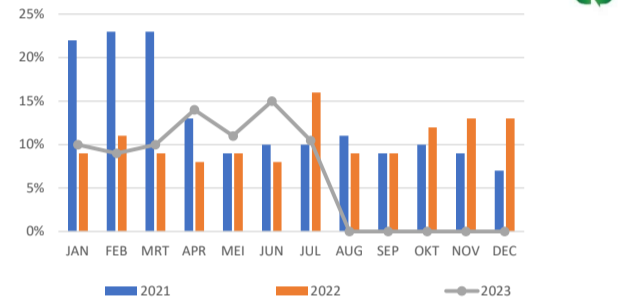

BAROMETER | VERMEDEN CO<sub>2</sub> Ton

■ 2021 ■ 2022 ■ 2023

BAROMETER | BEHOUD VAN GRONDSTOFFEN IN %

■ 2021 ■ 2022 ■ 2023

BAROMETER | AFVALSCHEIDING IN %

■ 2021 ■ 2022 ■ 2023

AFVALSTROOM | CIRCULAIR NAAR GRONDSTOFFEN IN %

■ 2021 ■ 2022 ■ 2023

AFVALSTROOM | CIRCULAIR NAAR GROENE ENERGIE IN %

■ 2021 ■ 2022 ■ 2023

AFVALSTROOM | CIRCULAIR NAAR GRIJZE ENERGIE IN %

■ 2021 ■ 2022 ■ 2023

GELOOSD WATER IN M<sup>3</sup>

■ 2021 ■ 2022 ■ 2023