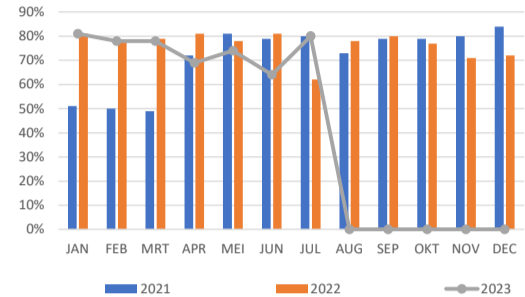

BAROMETER | VERMEDEN CO<sub>2</sub> Ton

■ 2021 ■ 2022 ■ 2023

BAROMETER | BEHOUD VAN GRONDSTOFFEN IN %

■ 2021 ■ 2022 ■ 2023

BAROMETER | AFVALSCHEIDING IN %

■ 2021 ■ 2022 ■ 2023

AFVALSTROOM | CIRCULAIR NAAR GRONDSTOFFEN IN %

■ 2021 ■ 2022 ■ 2023

AFVALSTROOM | CIRCULAIR NAAR GROENE ENERGIE IN %

■ 2021 ■ 2022 ■ 2023

AFVALSTROOM | CIRCULAIR NAAR GRIJZE ENERGIE IN %

■ 2021 ■ 2022 ■ 2023

GELOOSD WATER IN M<sup>3</sup>

■ 2021 ■ 2022 ■ 2023