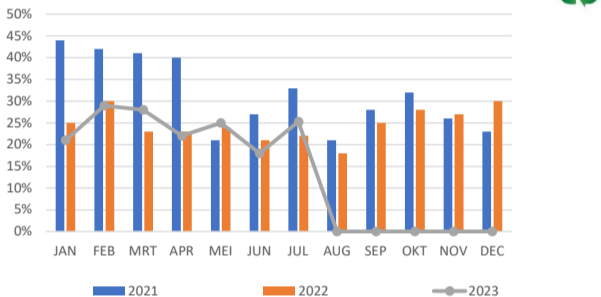

BAROMETER | VERMEDEN CO<sub>2</sub> Ton

■ 2021 ■ 2022 ■ 2023

BAROMETER | BEHOUD VAN GRONDSTOFFEN IN %

■ 2021 ■ 2022 ■ 2023

BAROMETER | AFVALSCHEIDING IN %

■ 2021 ■ 2022 ■ 2023

AFVALSTROOM | CIRCULAIR NAAR GRONDSTOFFEN IN %

■ 2021 ■ 2022 ■ 2023

AFVALSTROOM | CIRCULAIR NAAR GROENE ENERGIE IN %

■ 2021 ■ 2022 ■ 2023

AFVALSTROOM | CIRCULAIR NAAR GRIJZE ENERGIE IN %

■ 2021 ■ 2022 ■ 2023

GELOOSD WATER IN M<sup>3</sup>

■ 2021 ■ 2022 ■ 2023