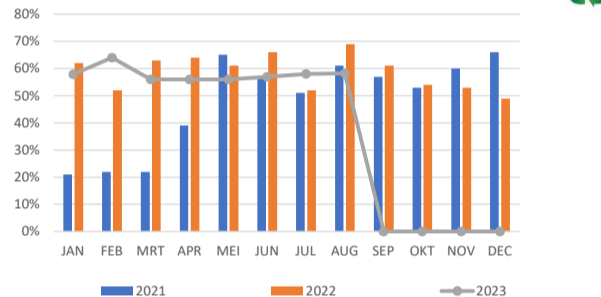

BAROMETER | VERMEDEN CO<sub>2</sub> Ton

■ 2021 ■ 2022 ■ 2023

BAROMETER | BEHOUD VAN GRONDSTOFFEN IN %

■ 2021 ■ 2022 ■ 2023

BAROMETER | AFVALSCHEIDING IN %

■ 2021 ■ 2022 ■ 2023

AFVALSTROOM | CIRCULAIR NAAR GRONDSTOFFEN IN %

■ 2021 ■ 2022 ■ 2023

AFVALSTROOM | CIRCULAIR NAAR GROENE ENERGIE IN %

■ 2021 ■ 2022 ■ 2023

AFVALSTROOM | CIRCULAIR NAAR GRIJZE ENERGIE IN %

■ 2021 ■ 2022 ■ 2023

GELOOSD WATER IN M<sup>3</sup>

■ 2021 ■ 2022 ■ 2023