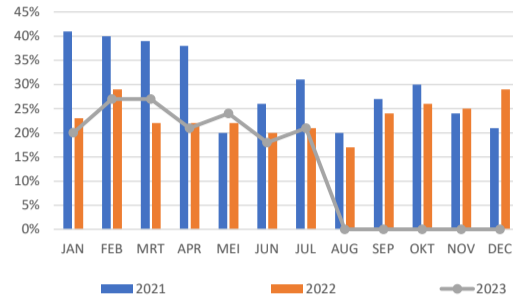

BAROMETER | VERMEDEN CO<sub>2</sub> Ton

■ 2021 ■ 2022 ■ 2023

BAROMETER | BEHOUD VAN GRONDSTOFFEN IN %

■ 2021 ■ 2022 ■ 2023

BAROMETER | AFVALSCHEIDING IN %

■ 2021 ■ 2022 ■ 2023

AFVALSTROOM | CIRCULAIR NAAR GRONDSTOFFEN IN %