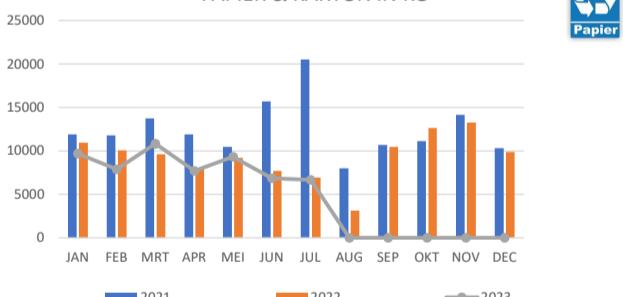

■ 2021 ■ 2022 ■ 2023

AFVALSTROOM | CIRCULAIR NAAR GROENE ENERGIE IN %

■ 2021 ■ 2022 ■ 2023

AFVALSTROOM | CIRCULAIR NAAR GRIJZE ENERGIE IN %

■ 2021 ■ 2022 ■ 2023

GELOOSD WATER IN M<sup>3</sup>

■ 2021 ■ 2022 ■ 2023

AFVAL/RESTAFVAL IN KG

■ 2021 ■ 2022 ■ 2023

GEVAARLIJK AFVAL IN KG

■ 2021 ■ 2022 ■ 2023

FOLIE & KUNSTSTOFFEN IN KG

■ 2021 ■ 2022 ■ 2023

HOUT IN KG

■ 2021 ■ 2022 ■ 2023

PAPIER & KARTON IN KG

■ 2021 ■ 2022 ■ 2023

KOLKEN IN KG

■ 2021 ■ 2022 ■ 2023

BOUW & SLOOP IN KG

■ 2021 ■ 2022 ■ 2023

actionlist

Date issued	KPI	Observation	Action	Who?	Due date
2022-april	Compressed air	Leakages, awareness	Team Assembly installed	J. Brantjes	ongoing
2022-april	KITTEN	MHD Kitten	Kitteam actief. Stuur op gebruik, van grote vaten naar kleine vaten, ombouw pompen	MZ	ongoing