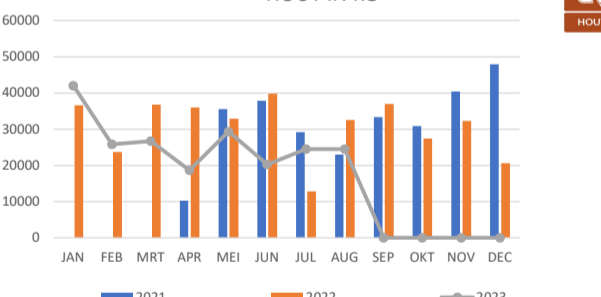

■ 2021 ■ 2022 ■ 2023

AFVALSTROOM | CIRCULAIR NAAR GROENE ENERGIE IN %

■ 2021 ■ 2022 ■ 2023

AFVALSTROOM | CIRCULAIR NAAR GRIJZE ENERGIE IN %

■ 2021 ■ 2022 ■ 2023

GELOOSD WATER IN M<sup>3</sup>

■ 2021 ■ 2022 ■ 2023

AFVAL/RESTAFVAL IN KG

■ 2021 ■ 2022 ■ 2023

GEVAARLIJK AFVAL IN KG

■ 2021 ■ 2022 ■ 2023

FOLIE & KUNSTSTOFFEN IN KG

■ 2021 ■ 2022 ■ 2023

HOUT IN KG

■ 2021 ■ 2022 ■ 2023

PAPIER & KARTON IN KG

■ 2021 ■ 2022 ■ 2023

KOLKEN IN KG

■ 2021 ■ 2022 ■ 2023

BOUW & SLOOP IN KG

■ 2021 ■ 2022 ■ 2023

actionlist

Date issued	KPI	Observation	Action	Who?	Due date
2022-april	Compressed air	Leakages, awareness	Team Assembly installed	J. Brantjes	ongoing
2022-april	KITTEN	MHD Kitten	Kitteam actief. Stuur op gebruik, van grote vaten naar kleine vaten, ombouw pompen	MZ	ongoing