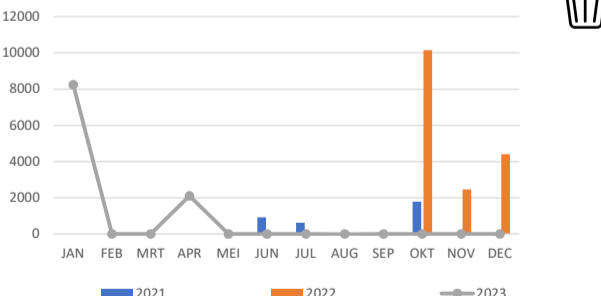

■ 2021 ■ 2022 ■ 2023

AFVALSTROOM | CIRCULAIR NAAR GROENE ENERGIE IN %

■ 2021 ■ 2022 ■ 2023

AFVALSTROOM | CIRCULAIR NAAR GRIJZE ENERGIE IN %

■ 2021 ■ 2022 ■ 2023

GELOOSD WATER IN M<sup>3</sup>

■ 2021 ■ 2022 ■ 2023

AFVAL/RESTAFVAL IN KG

■ 2021 ■ 2022 ■ 2023

GEVAARLIJK AFVAL IN KG

■ 2021 ■ 2022 ■ 2023

FOLIE & KUNSTSTOFFEN IN KG

■ 2021 ■ 2022 ■ 2023

HOUT IN KG

■ 2021 ■ 2022 ■ 2023

PAPIER & KARTON IN KG

■ 2021 ■ 2022 ■ 2023

KOLKEN IN KG

■ 2021 ■ 2022 ■ 2023

BOUW & SLOOP IN KG

■ 2021 ■ 2022 ■ 2023

actionlist

Date issued	KPI	Observation	Action	Who?	Due date
2022-april	Compressed air	Leakages, awareness	Team Assembly installed	J. Brantjes	ongoing
2022-april	KITTEN	MHD Kitten	Kitteam actief. Stuur op gebruik, van grote vaten naar kleine vaten, ombouw pompen	MZ	ongoing