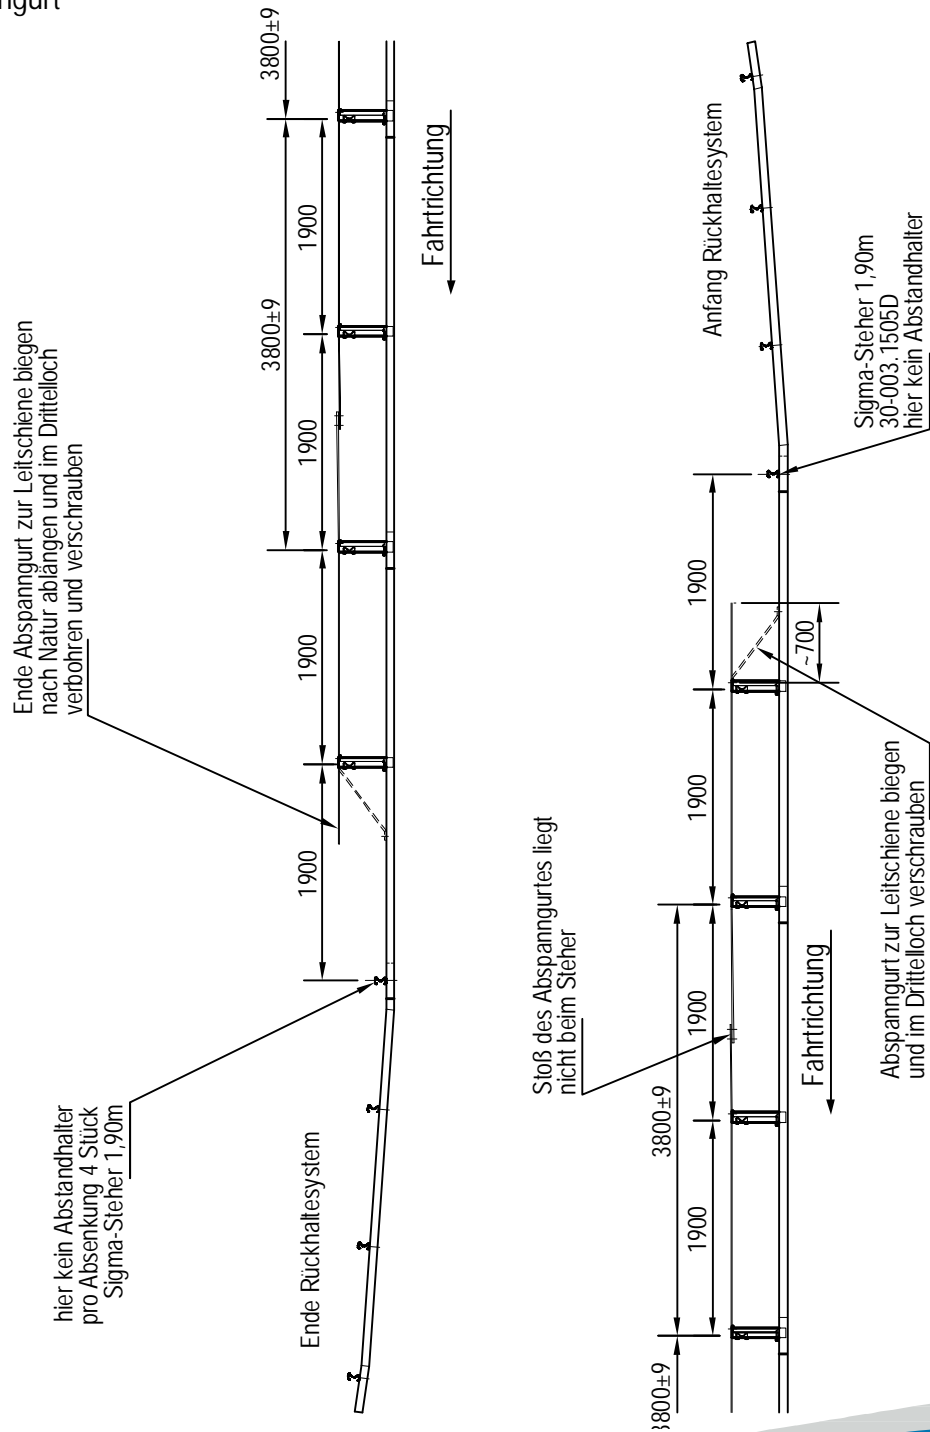

ABSENKUNGEN

LEITSCHIENE SYSTEM 1

Bodenabsenkung
Detail Montage Abspanngurt

Typenblatt D116

zu Typenblatt D114

01/2015