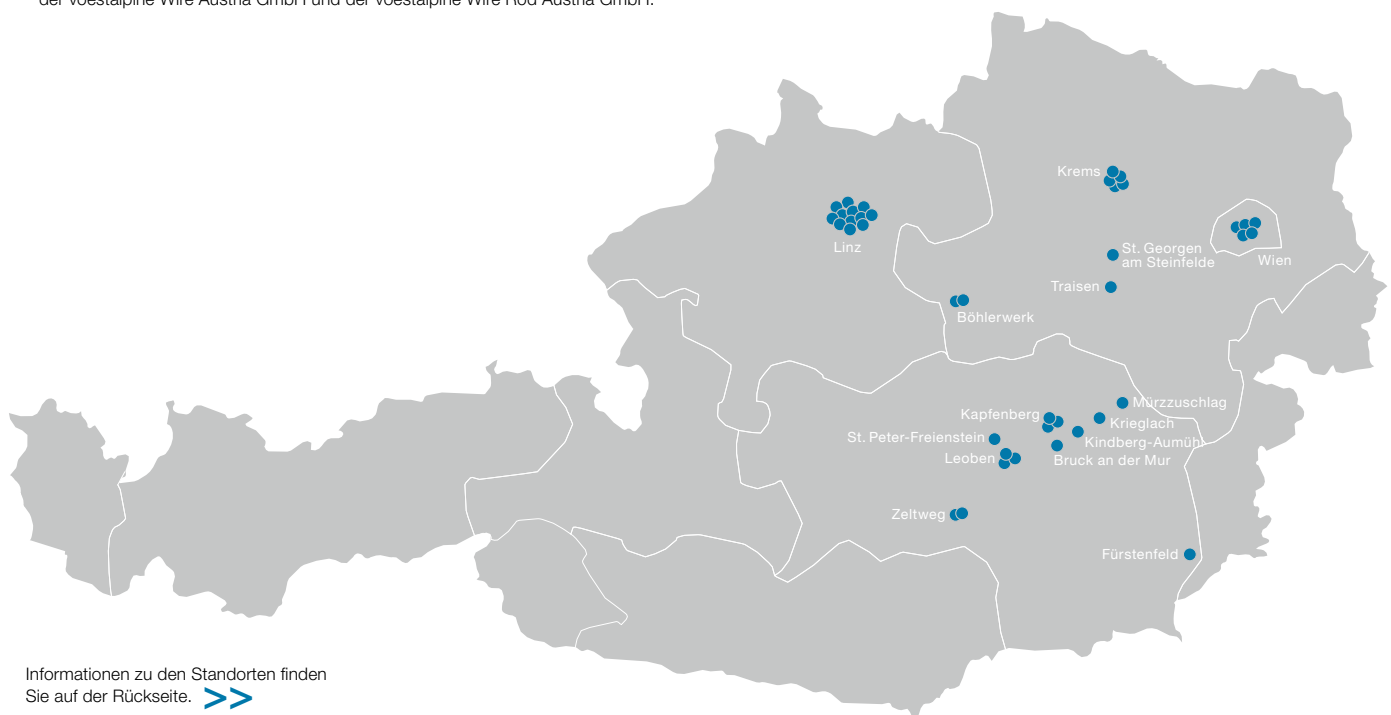

voestalpine in Österreich

Wir beschäftigen in Österreich rund 22.700 Mitarbeiter. Aktuelle Jobangebote, Lehrstellen, Praktika, Diplom-arbeits- und Dissertationsthemen und die Möglichkeit zur Initiativbewerbung finden Sie in unserem Jobportal unter: jobs.voestalpine.com

Die voestalpine bietet Praktika in Österreich überwiegend in den Schulferien an. Bewerbungen können ab Oktober über unser Jobportal übermittelt werden.

Für Fragen bezüglich Bewerbungen wenden Sie sich bitte an die voestalpine Personal Services GmbH*:

- Nadine Reisner, T. +43/50304/15-4397
- Marlen Riegler, T. +43/50304/15-6553

* Ausgenommen Interessenten der voestalpine Tubulars GmbH & Co KG, der voestalpine Wire Austria GmbH und der voestalpine Wire Rod Austria GmbH.

Informationen zu den Standorten finden Sie auf der Rückseite. >>

voestalpine

EINEN SCHRITT VORAUSS.